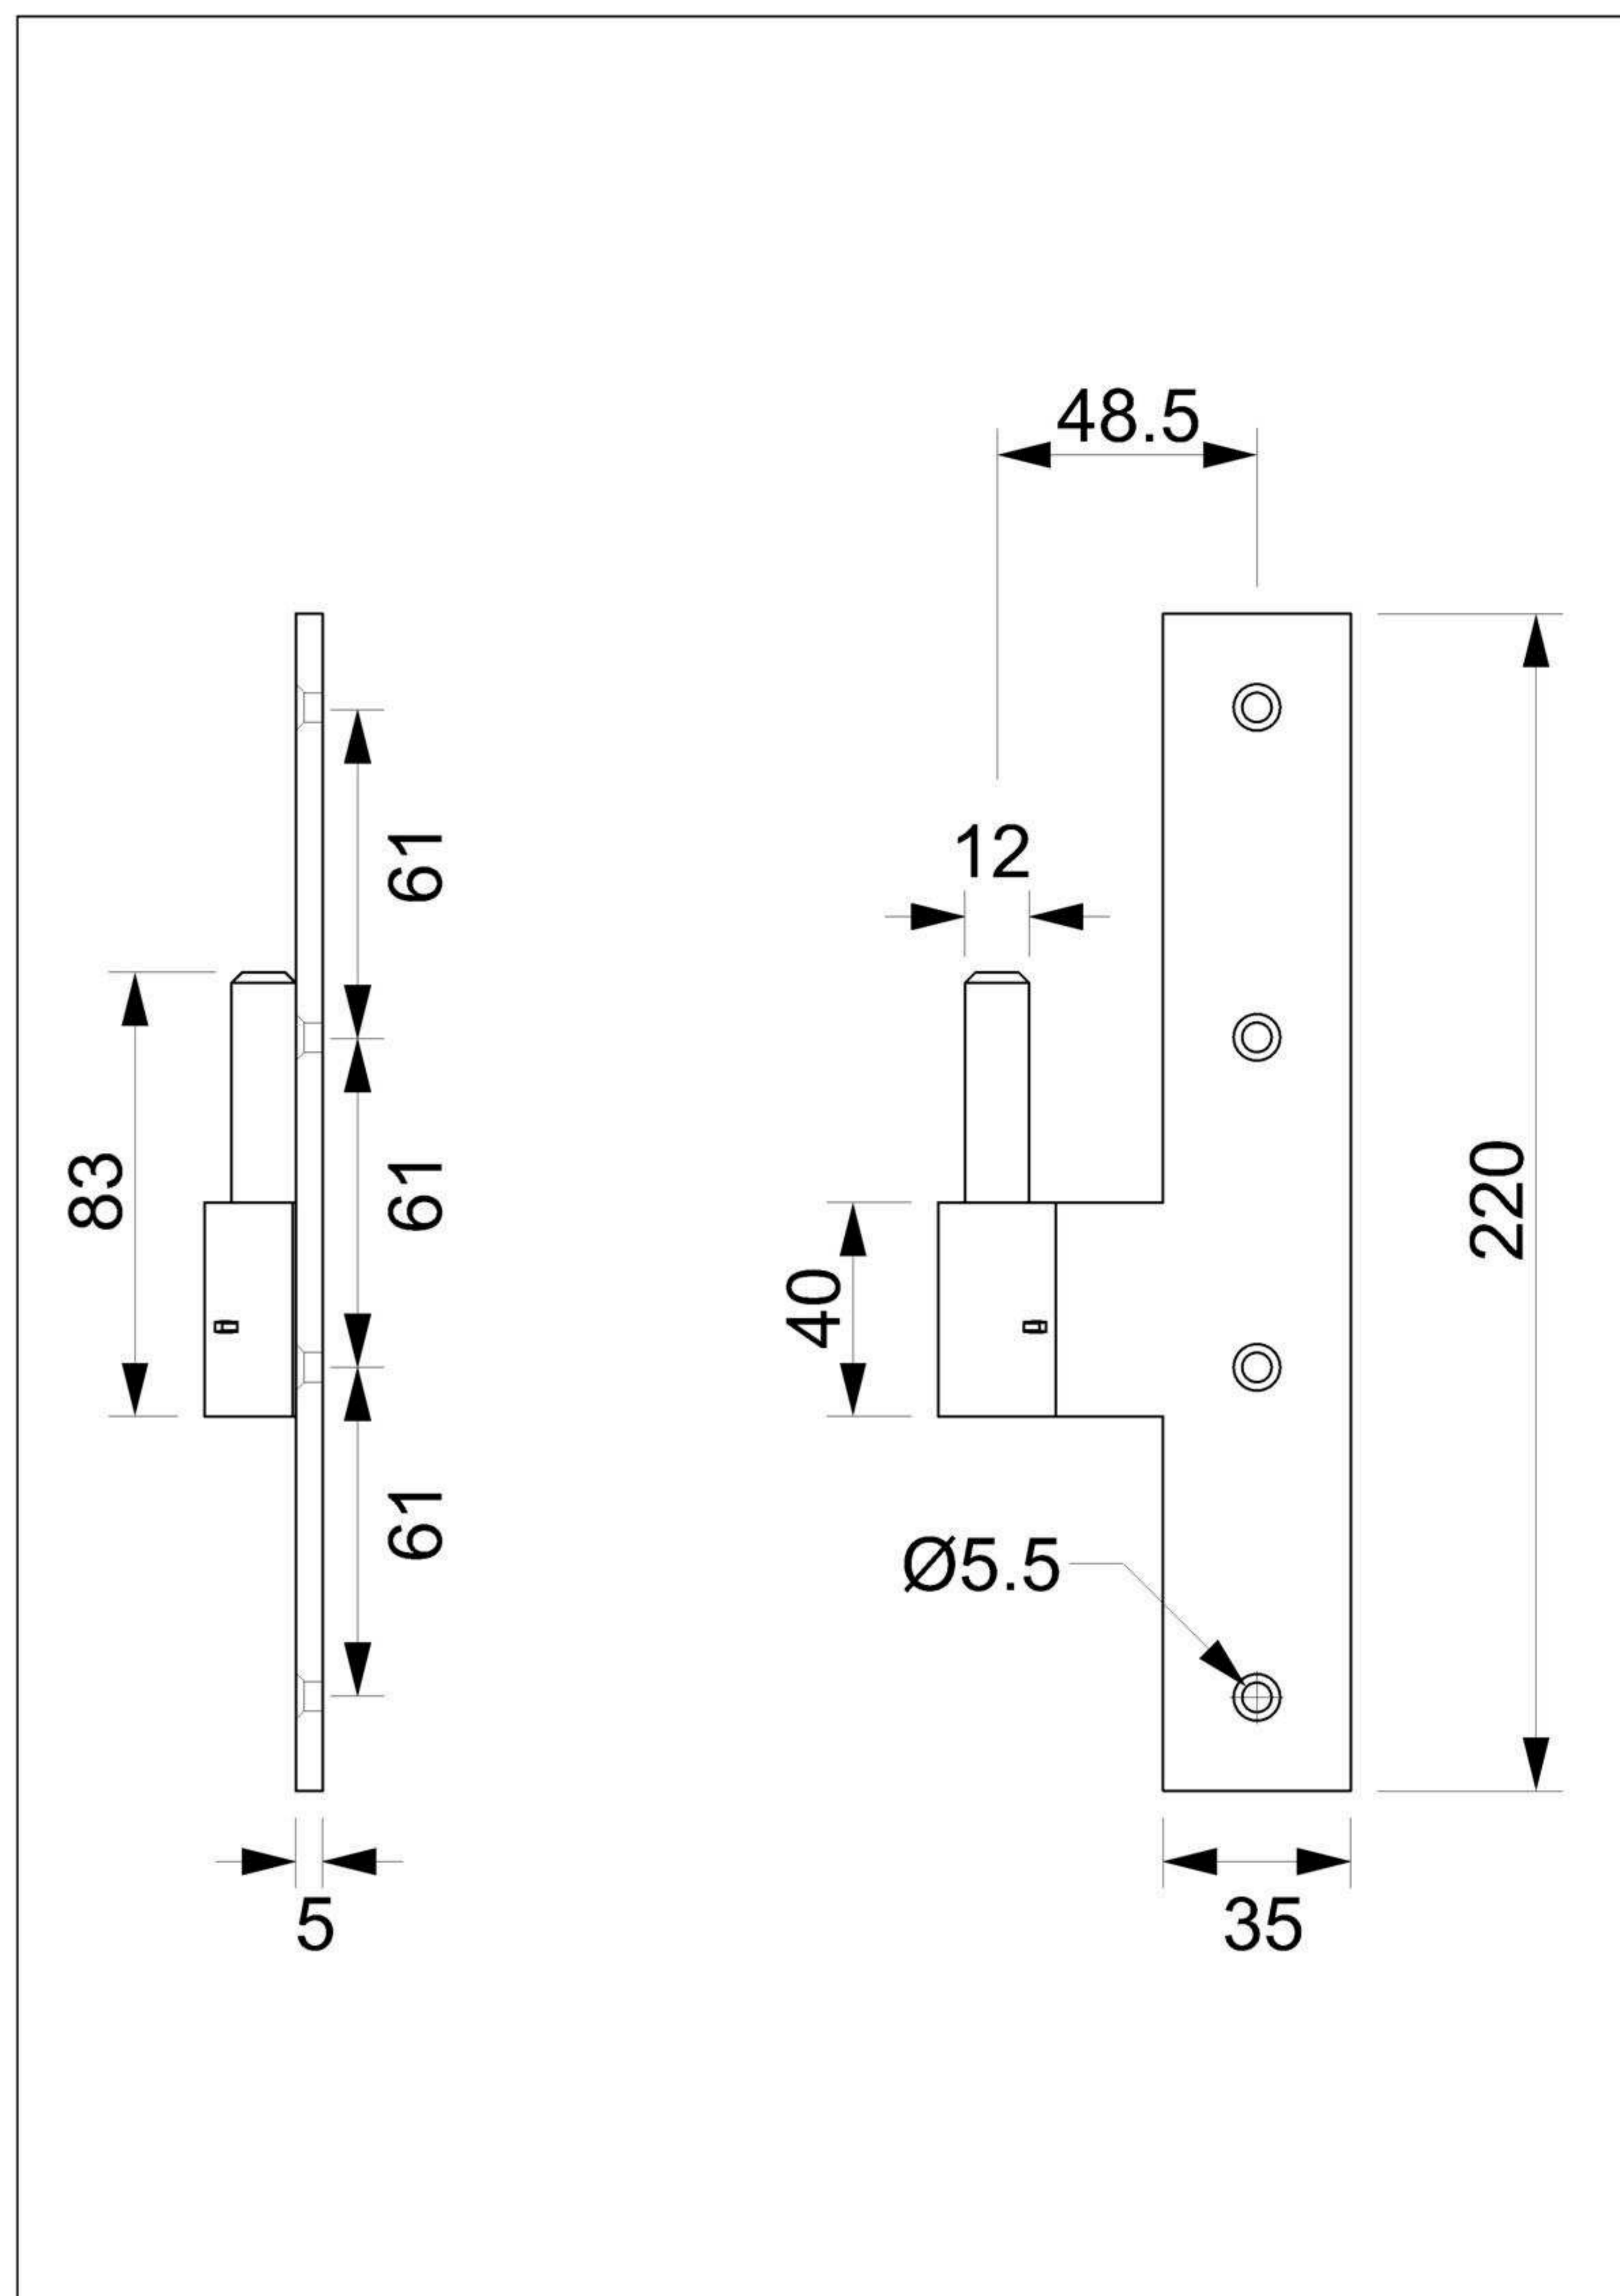

# Art. 303-T02 Dx/Sx

Cardine pesante per telaio a filo

Materiale: Ottone OT58  
Finitura: Levigatura naturale

## Art. 220-T01

Bandella pesante

## Art. 509-T00

Catenaccio verticale Ø 12

## Art. 510-T02

Chiusura centrale con piega a ribalta Ø 12